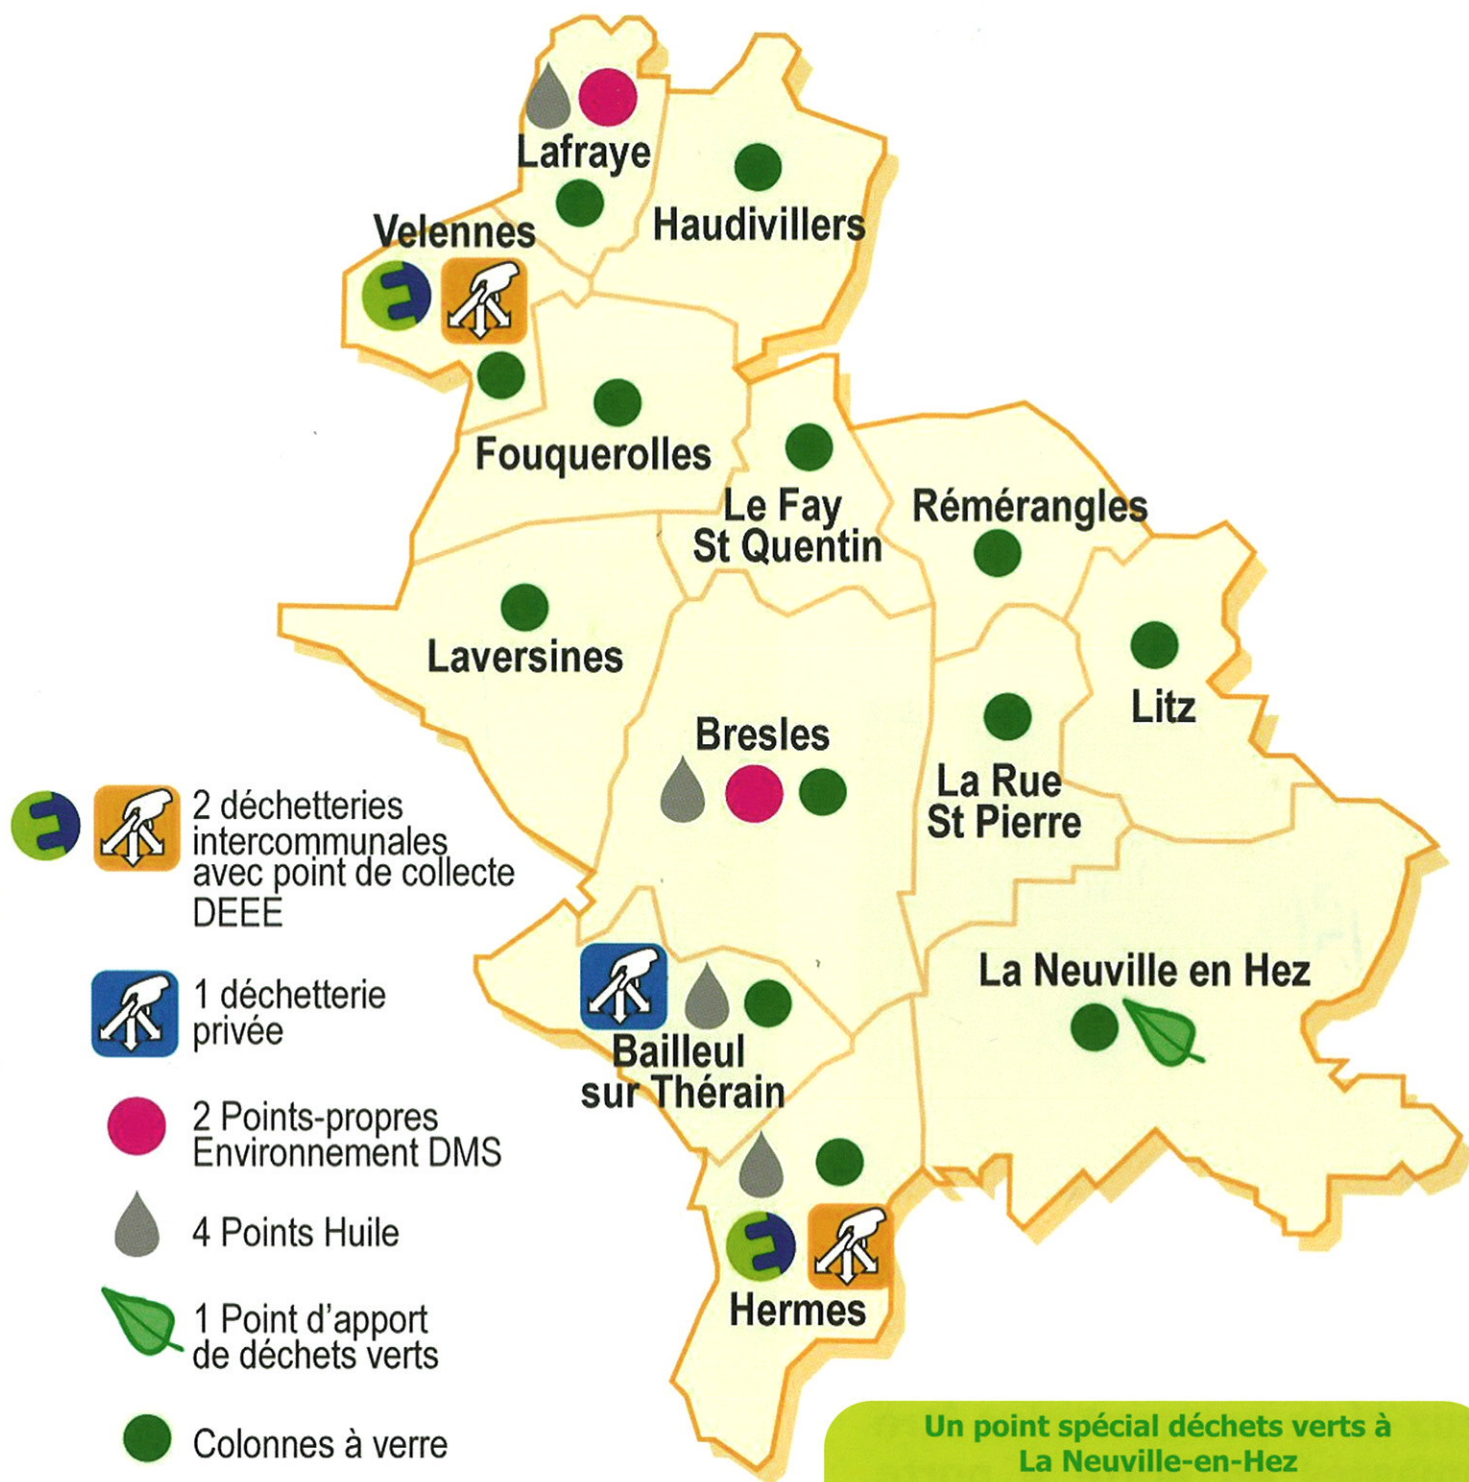

# Les points d'apport volontaire

## Déchetterie intercommunale de Hermes

**Mercredi : 9h à 12h**  
**Vendredi : 14h à 17h**  
**Samedi : 9h à 12h et 14h à 17h**

## Un point spécial déchets verts à La Neuville-en-Hez

Ouverture de début mars à fin octobre :

**Lundi : 17h30 à 19h**  
**Mercredi : 18h à 19h**  
**Samedi : 9h à 12h et 14h à 17h**

Ouverture uniquement le samedi matin en novembre.

## Une déchetterie privée Véolia à Bailleul-sur-Thérain

**Du lundi au Vendredi : 9h à 17h**  
**Samedi 10h à 16h**